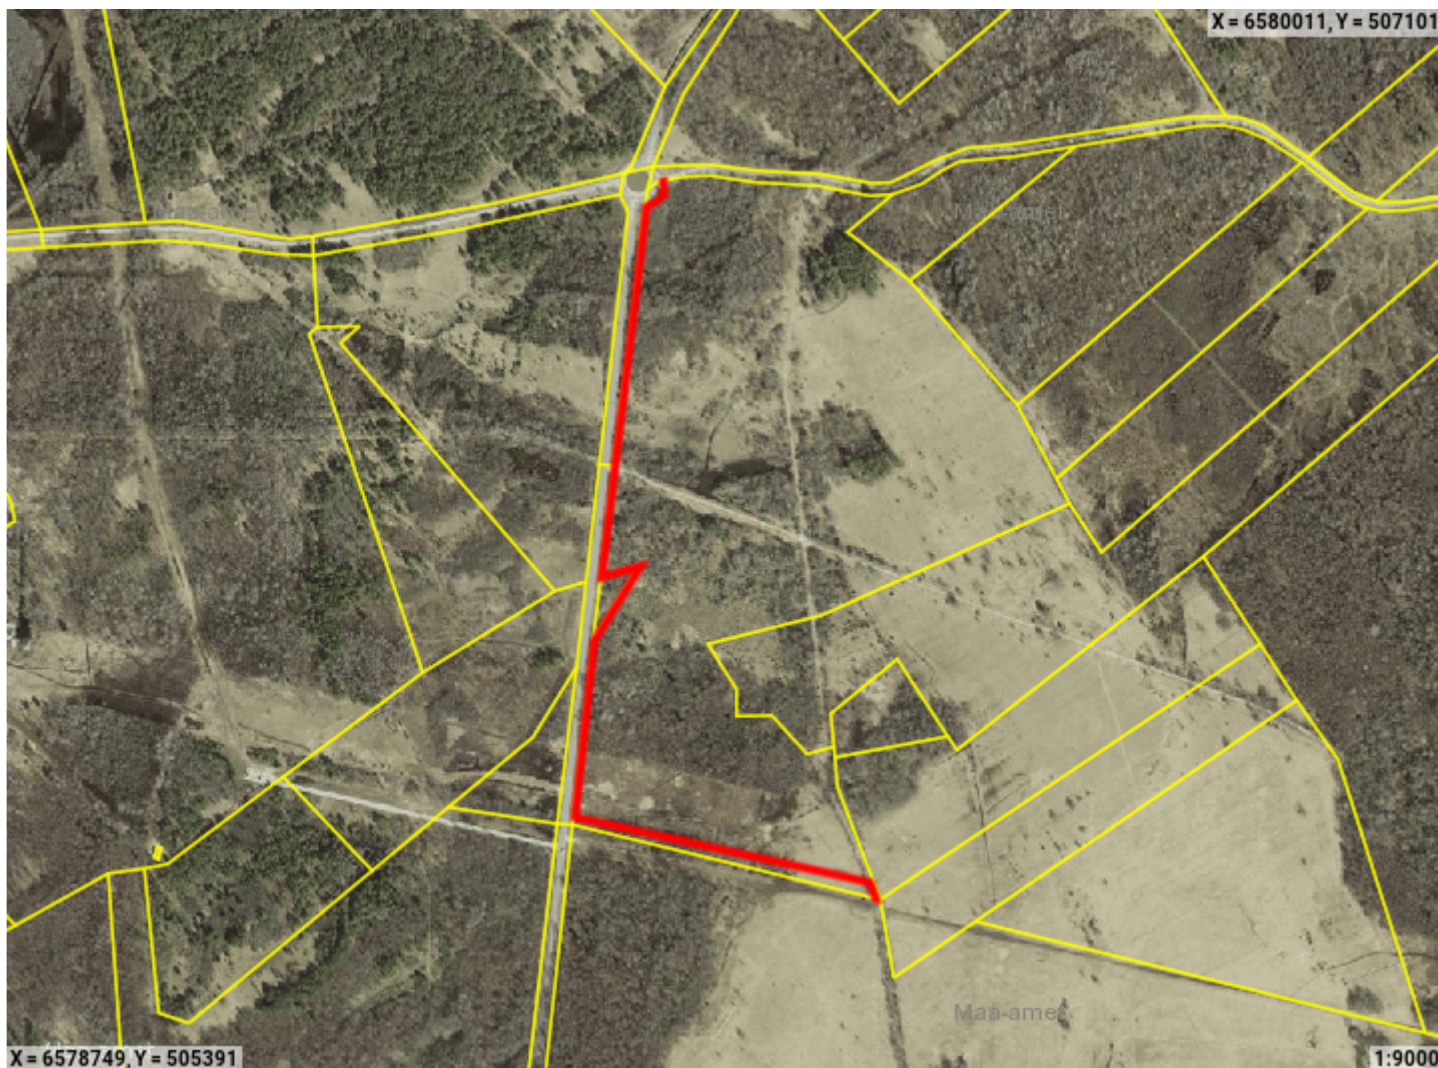

Piiranguala ID 677524 väljavõte

Piirangu liik	Isiklik kasutusõigus
Nimetus	Männiku 33kV KL
Piiranguala kirjeldus	PEJ kaabli trass
Ruumikuju loomise kuupäev	29. jaanuar 2025
Õigusliku kehtivuse kuupäev	
Pindala	2770m ²
Asukoht	Maa-alune
Moodustusviis	Digitud
Täpsusklass	4
Seisund	Mustand

Ruumikuju piir

Asub katastriüksustel:

Harju maakond, Lääne-Harju vald, Paldiski linn, Männiku (58001:001:0368)

Piiranguala õigustatud kasutajad ehk valitsejad

Valitsejad puuduvad

Ruumianalüüs üksusele 58001:001:0368

Katastri andmed

Täisaadress	Harju maakond, Lääne-Harju vald, Paldiski linn, Männiku
Kinnistu number	6492150
Kogupindala	-
Omandivorm	Riigiomand
Sihtotstarve 1	MAATULUNDUSMAA 100%

Kattuvuse pindala

Ligikaudne suurus	2770m ²
-------------------	--------------------